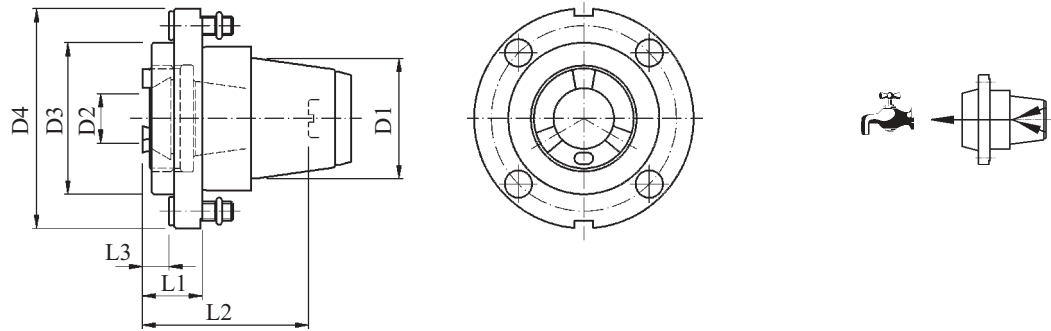

PRECI-FLEX® Adapter Spannzangenaufn. (Innenmutter) Type 15

PRECI-FLEX® Adapter Collet Chuck (Inside Nut) DIN 6499

Größe/Size D1	Artikel-Nr. Part No.	Spannzange Collet	D2	D3	D4	L1	L2	L3
20	2015-0403	424E (ER11)	0,5-7	28	43	10,2	25,2	3,7
25	2515-0404	428E (ER20)	1-13	36	50	16,5	43,5	7,6
32	3215-0407	428E (ER20)	1-13	40	58	11,5	39,5	2,6
32	3215-0405	430E (ER25)	1-16	40	58	15,9	43,9	7